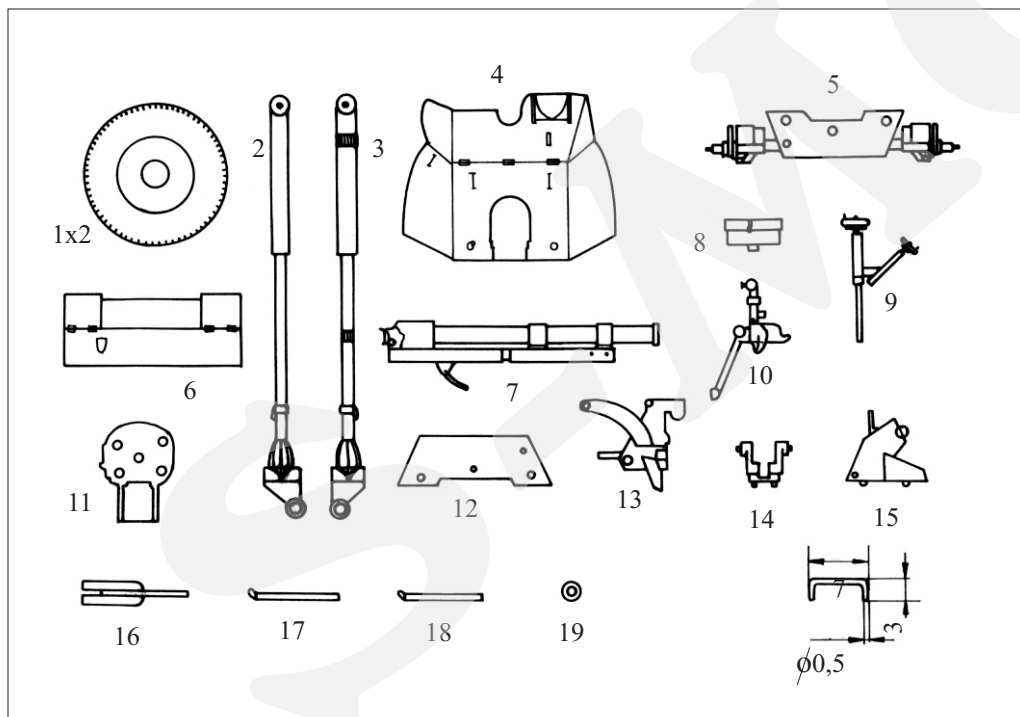

Rosyjska armata pułkowa 76,2 mm wz.43

Dane techniczne:

- kaliber 76,2 mm (L/19,5=1480 mm)
- ciężar na stanowisku bojowym 600 kg
- maksymalna donośność 4.200 m
- szybkostrzelność do 12 strzałów na minutę
- obsługa 6 osób

Technical data:

- caliber 76,2 mm (L/19,5=1480 mm)
- weight 600 kg
- max. range 4.200 m
- max. rate of fire 12 rpm
- crew 6

* Części do samodzielnego wykonania