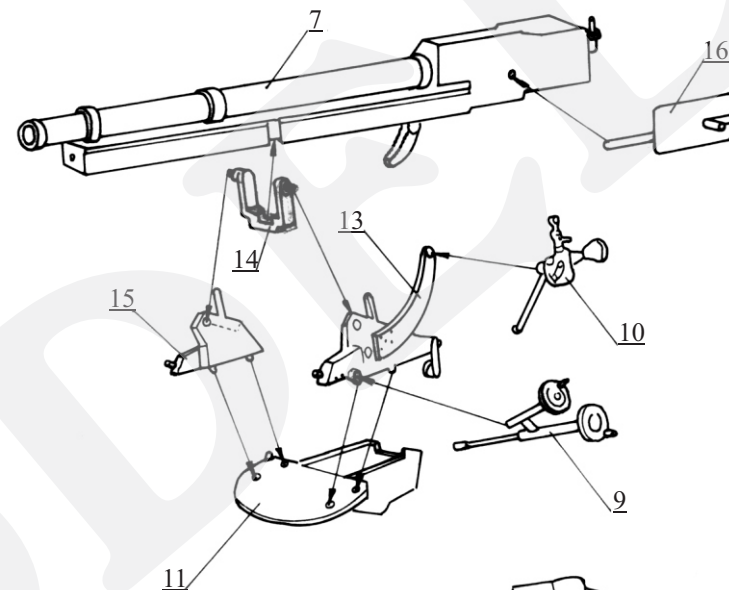

Rosyjska armata pułkowa 76,2 mm wz.43

Dane techniczne:

- kaliber 76,2 mm (L/19,5=1480 mm)
- ciężar na stanowisku bojowym 600 kg
- maksymalna donośność 4.200 m
- szybkostrzelność do 12 strzałów na minutę
- obsługa 6 osób

Technical data:

- caliber 76,2 mm (L/19,5=1480 mm)
- weight 600 kg
- max. range 4.200 m
- max. rate of fire 12 rpm
- crew 6

* Części do samodzielnego wykonania