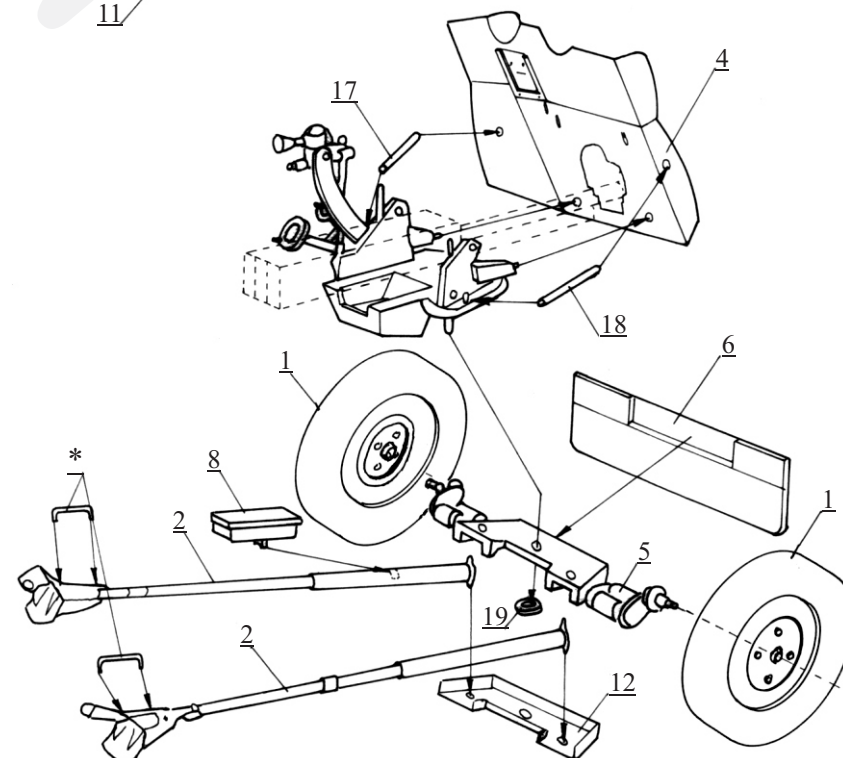

Rosyjska armata pułkowa 76,2 mm wz.43

Dane techniczne:

- kaliber 76,2 mm (L/19,5=1480 mm)
- ciężar na stanowisku bojowym 600 kg
- maksymalna donośność 4.200 m
- szybkostrzelność do 12 strzałów na minutę
- obsługa 6 osób

Technical data:

- caliber 76,2 mm (L/19,5=1480 mm)
- weight 600 kg
- max. range 4.200 m
- max. rate of fire 12 rpm
- crew 6

* Części do samodzielnego wykonania